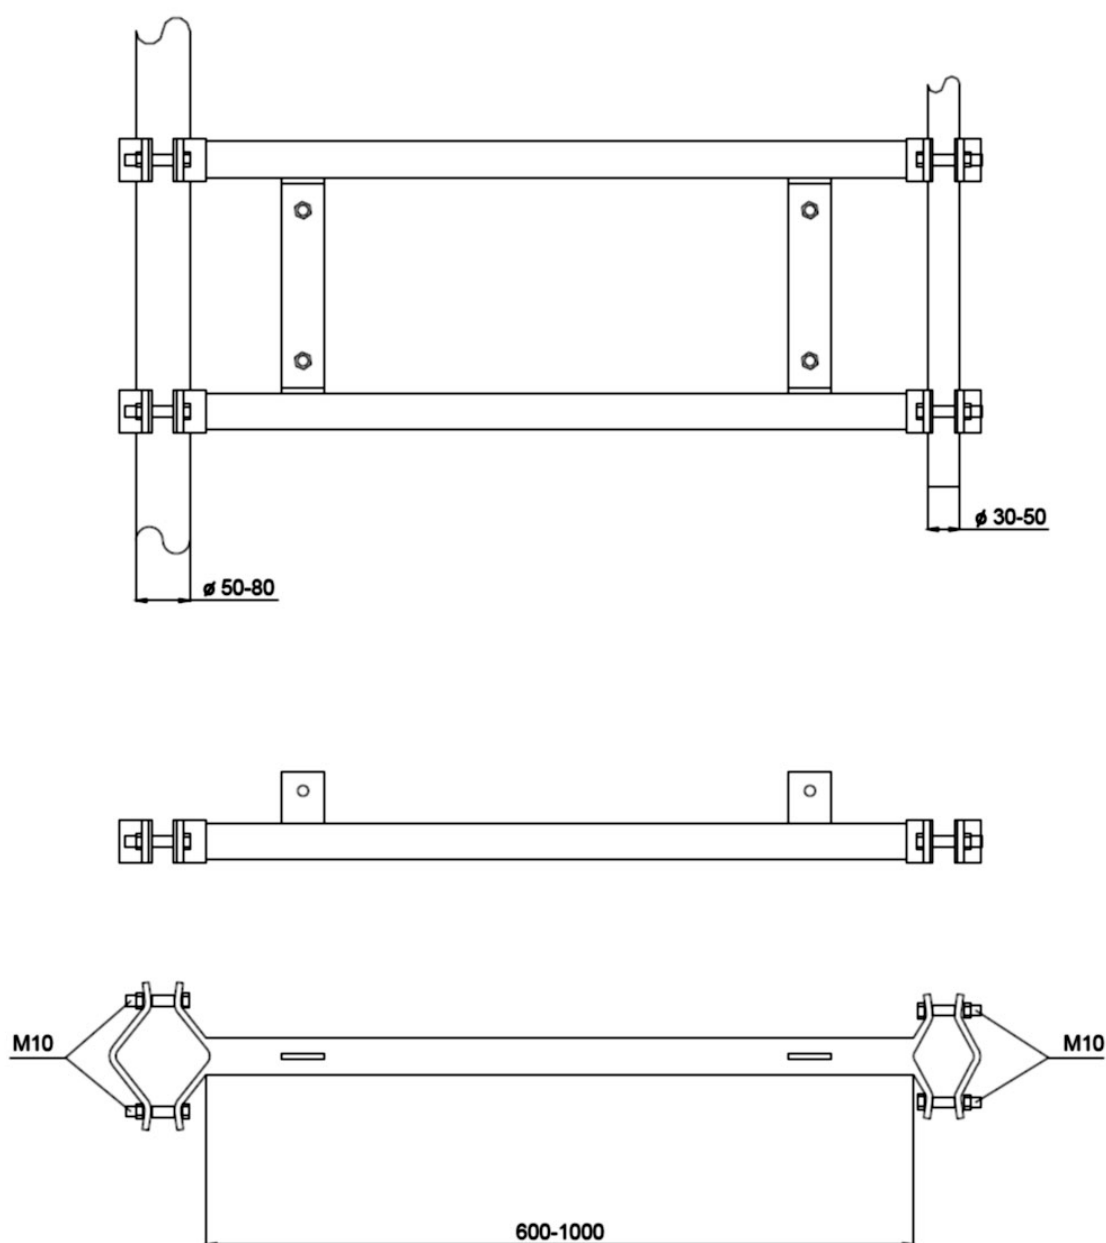

Odkocznia

SRS 600/800/1000

Odkocznia od masztu o średnicy od 50 mm do 80 mm, dla anten o średnicach od 30 mm do 50 mm. Odkocznia wykonywana w trzech wersjach o różnej długości, od 600 mm do 1000 mm.

Cechy mechaniczne	
Długość	600 mm, 800 mm, 1000 mm
Średnica masztu	50 – 80 mm
Średnica anteny	30 – 50 mm