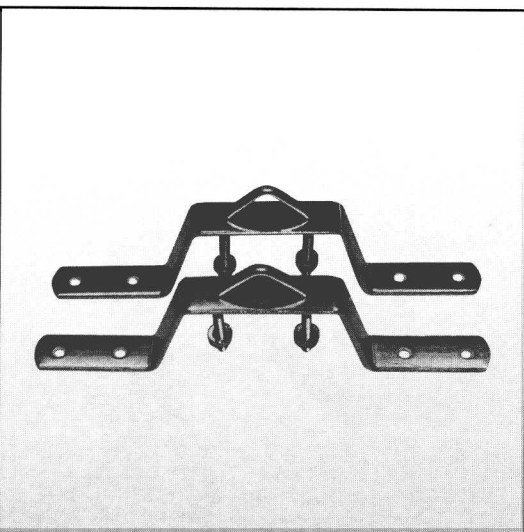

**VF 210:** Uchwyt ścienny do masztu o średnicy 38-50 mm

**VF 210**