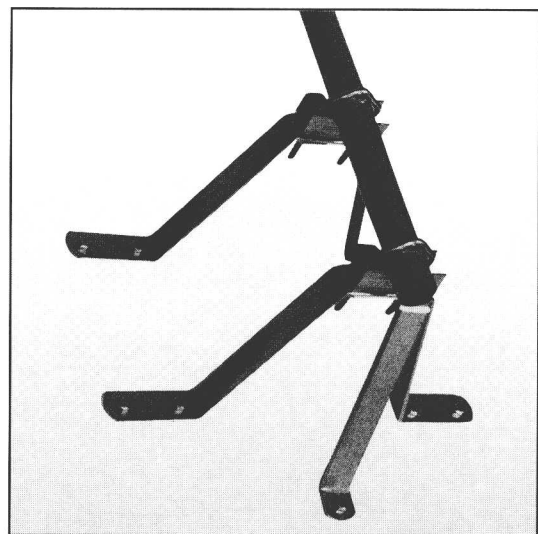

**VF 230P:** Uchwyt ścienny z podporą  
do masztu o średnicy 38-50 mm

# VF 230P