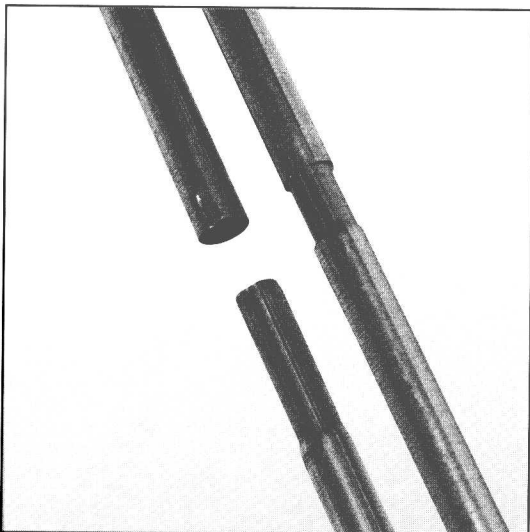

TH 45

VZ 300 50: Maszt o średnicy 50 mm, długość 3,0 m

VZ 200 50: Maszt o średnicy 50 mm, długość 2,0 m

VZ 300 50

VZ 200 50